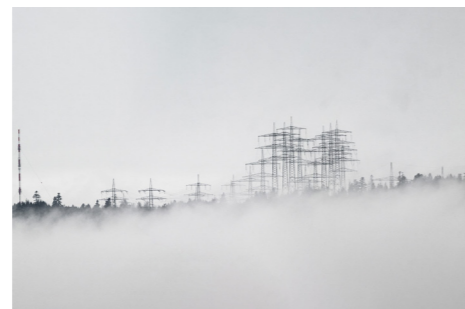

Stern von Laufenburg N° 35

Laufenburg (CH), 2025
C-Print, 120 x 80 cm
Auflage 5 (+2 AP)
CHF 5600, inkl. Rahmen